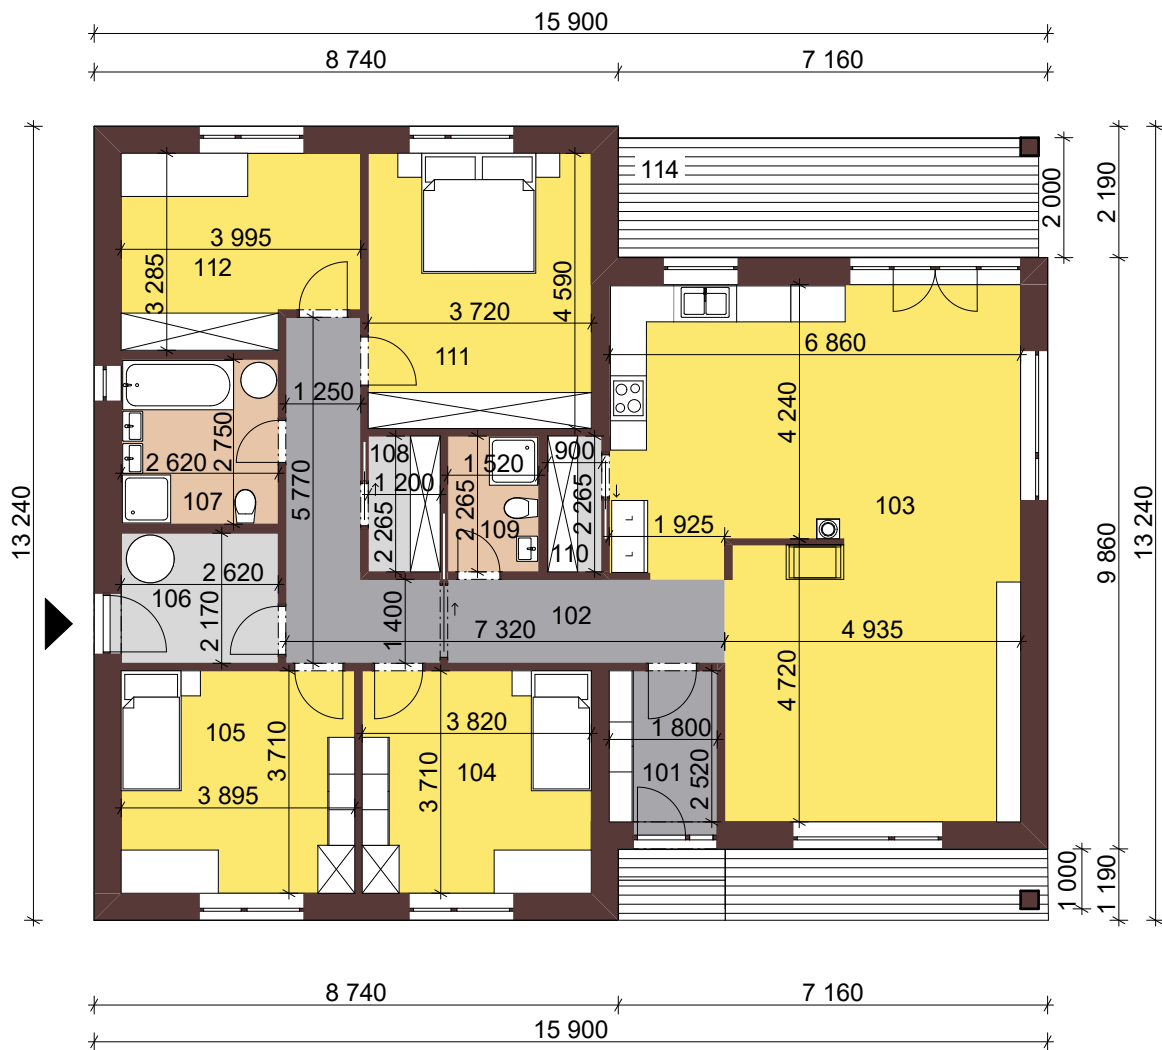

# Bungalov MAX 153

www.smartstavby.cz

Tabulka místností 1.NP		
Č.	Název místnosti	Plocha
101	Zádveří	4,84
102	Chodba	15,71
103	Obývací pokoj + Kuchyň	53,49
104	Pokoj	14,17
105	Pokoj	14,45
106	Technická místnost	5,87
107	Koupelna	7,21
108	Technická místnost	2,72
109	Koupelna + WC	3,44
110	Spíž	2,04
111	Ložnice	17,07
112	Pokoj	12,20
		153,21 m <sup>2</sup>