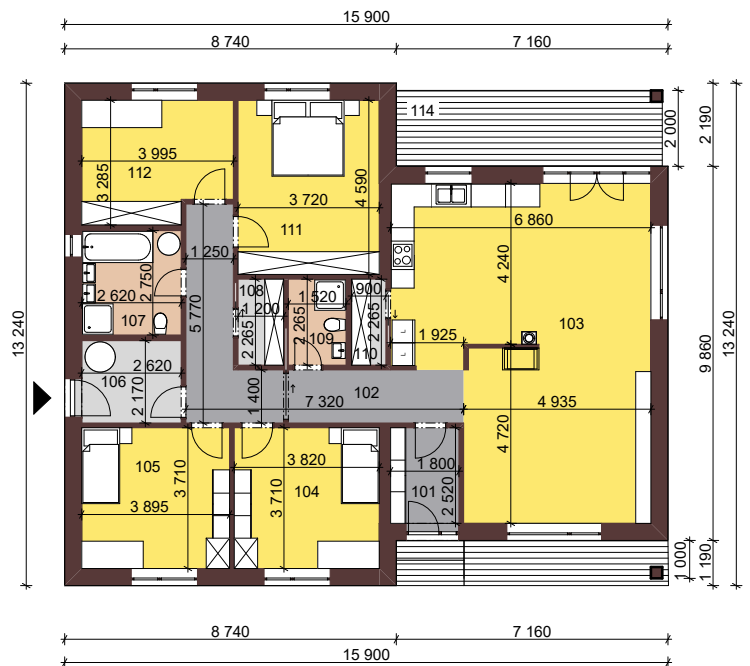

# Bungalov MAX 153

www.smartstavby.cz

Tabulka místností 1.NP		
Č.	Název místnosti	Plocha
101	Zádveří	4,84
102	Chodba	15,71
103	Obývací pokoj + Kuchyň	53,49
104	Pokoj	14,17
105	Pokoj	14,45
106	Technická místnost	5,87
107	Koupelna	7,21
108	Technická místnost	2,72
109	Koupelna + WC	3,44
110	Spíž	2,04
111	Ložnice	17,07
112	Pokoj	12,20
		153,21 m <sup>2</sup>